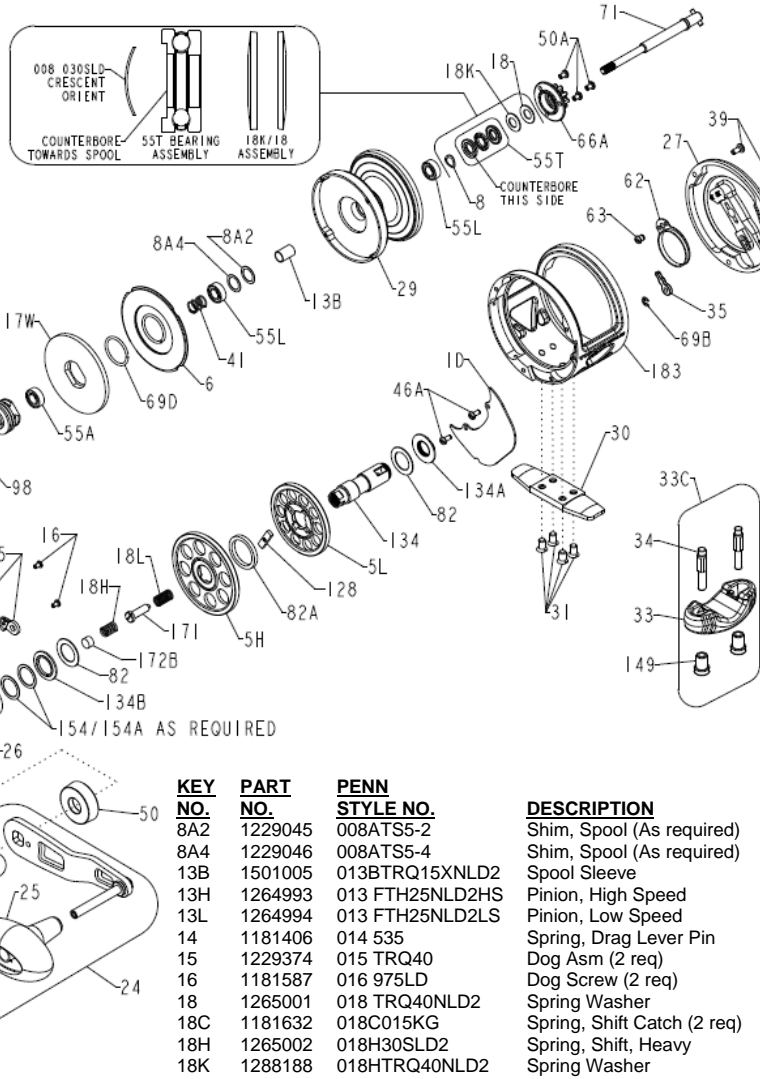

**MODELS TRQ15XNLD2G (Gold), 1501850 & TRQ15XNLD2S (Silver), 1501851**

KEY NO.	PART NO.	PENN STYLE NO.	DESCRIPTION
1	1264961	001 TRQ30LD2G	R.S. Plate Asm (Gold)
1	1500548	001 TRQ30LD2S	R.S. Plate Asm (Silver)
1D	1264968	001DTRQ30LD2G	Gear Cover (Gold)
1D	1500540	001DTRQ30LD2S	Gear Cover (Silver)
2	1264971	002 TRQ30LD2B	Quadrant
2A	1264976	002ATRQ30LD2	Drag Lever Ratchet
4	1264978	004 TRQ15LD2	Washer, Drag Lever
5H	1264981	005 FTH25NLD2HS	Gear, High Speed Main
5L	1264982	005 FTH25NLD2LS	Gear, Low Speed Main
6	1264986	006 TRQ30LD2	Drag Washer
8	1257843	008 030SLD	Washer, Crescent

KEY NO.	PART NO.	PENN STYLE NO.	DESCRIPTION
8A2	1229045	008ATS5-2	Shim, Spool (As required)
8A4	1229046	008ATS5-4	Shim, Spool (As required)
13B	1501005	013BTRQ15XNLD2	Spool Sleeve
13H	1264993	013 FTH25NLD2HS	Pinion, High Speed
13L	1264994	013 FTH25NLD2LS	Pinion, Low Speed
14	1181406	014 535	Spring, Drag Lever Pin
15	1229374	015 TRQ40	Dog Asm (2 req)
16	1181587	016 975LD	Dog Screw (2 req)
18	1265001	018 TRQ40NLD2	Spring Washer
18C	1181632	018C015KG	Spring, Shift Catch (2 req)
18H	1265002	018H30SLD2	Spring, Shift, Heavy
18K	1288188	018HTRQ40NLD2	Spring Washer
18L	1265003	018L30SLD2	Spring, Shift, Light
19	1296247	019 TRQ30LD2	Drag Cam
21	1265005	021 TRQ30LD2G	Drag Lever (Gold)
21	1265006	021 TRQ30LD2S	Drag Lever (Silver)
21A	1265011	021ATRQ30LD2	Lever/Quadrant Spacer
23	1229458	023 012VS	Handle Screw
23L	1191283	023L750	Handle Knob Screw
23W	1286986	023WTRQ40NLD2	Handle Nut Washer
24	1277509	024 TRQ30LD2G	Handle Asm (Gold)
24	1500021	024 TRQ30LD2S	Handle Asm (Silver)
24C	1191335	024C066	Handle Knob Cap
25	1240293	025 TRQ40	Handle Knob
26	1265023	026 TRQ40NLD2	Ball Bearing (2 req)
26N	1182145	026N025	Ball Bearing
27	1265032	027 TRQ30LD2G	Plate, L.S. (Gold)
27	1500639	027 TRQ30LD2S	Plate, L.S. (Silver)